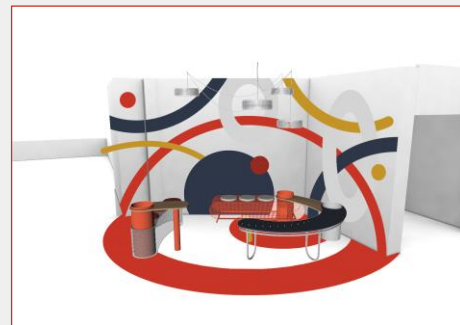

# RÉAMÉNAGEMENT DU HALL D'ACCUEIL DU SITE DE RENNES

Les premiers visuels du projet définitif

Juillet 2021

Vue d'ensemble

Espace de convivialité (zone amphi théâtre Bretagne, prolongement de l'entrée principale)

Espace de convivialité (zone amphi théâtre Bretagne, prolongement de l'entrée principale)