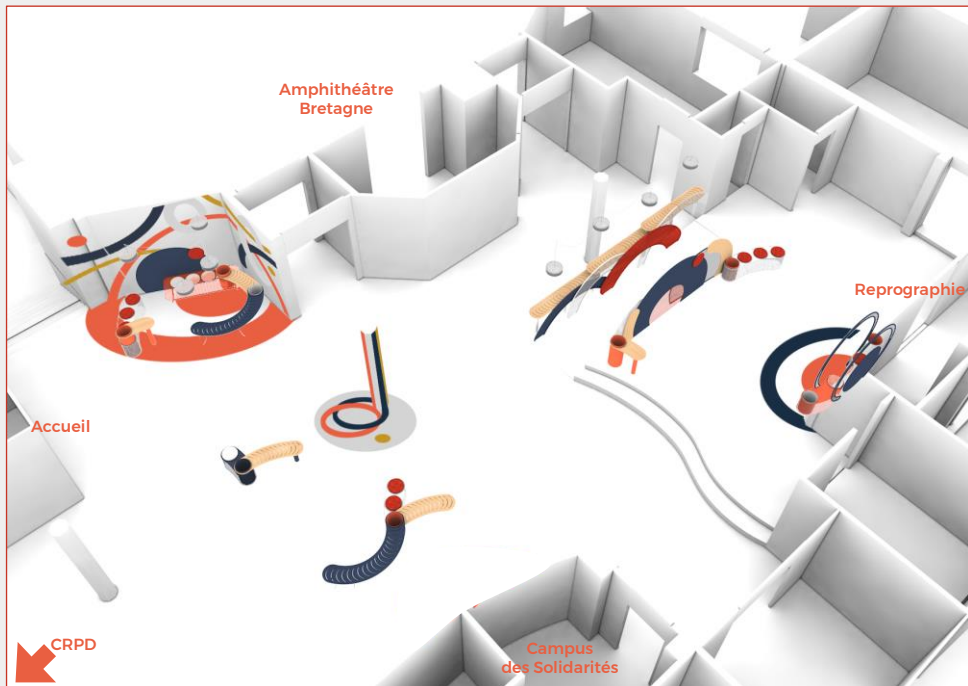

# FAIT MAIN #8

CHANTIER D'INSERTION  
PRINTEMPS ÉTÉ 2021

# RÉAMÉNAGEMENT DU HALL D'ACCUEIL DU SITE DE RENNES

Les premiers visuels du projet définitif

Juillet 2021

Vue d'ensemble

Espace de convivialité (zone amphi théâtre Bretagne, prolongement de l'entrée principale)

Espace de convivialité (zone amphi théâtre Bretagne, prolongement de l'entrée principale)